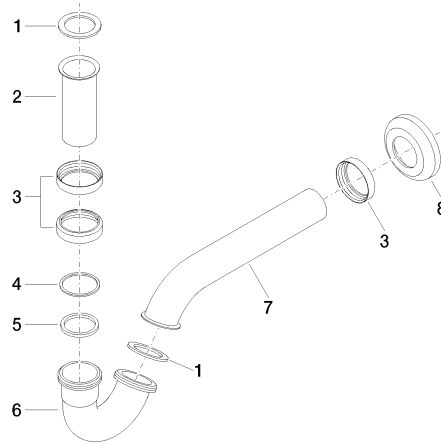

Siphon for bidet 1 1/4" - Brushed Durabronze (23kt Gold)

IMO

10 050 970

• rosette Ø 65 mm

Fits: IMO, LULU, MADISON, MEM, TARA, CL.1, LISSÉ, VAIA, META, CYO

	Brushed Durabronze (23kt Gold)	10 050 970-28
	Chrome	10 050 970-00
	Brushed Platinum	10 050 970-06
	Platinum	10 050 970-08
	Durabronze (23kt Gold)	10 050 970-09
	Dark Chrome	10 050 970-19
	Light Gold	10 050 970-26
	Brushed Light Gold	10 050 970-27
	Matte Black	10 050 970-33
	Brushed Bronze	10 050 970-42
	Brushed Champagne (22kt Gold)	10 050 970-46
	Champagne (22kt Gold)	10 050 970-47
	Brushed Chrome	10 050 970-93
	Brushed Dark Platinum	10 050 970-99

Siphon for bidet 1 1/4" - Brushed Durabronz (23kt Gold)

10 050 970

mm [inches]

10 050 970

Parts for other finishes can be found here: [Chrome](#)

Spare parts list

No.	Item Number	Name	Quantity used	Delivery time
1	09 14 05 018 90	seal	2	2
2	09 28 23 011-28	pipe	1	20
3	09 23 30 021-28	nut	3	20
4	09 14 20 006 90	seal	1	2
5	09 14 05 027 90	seal	1	2
6	09 28 23 029-28	pipe	1	20
7	09 28 23 013-28	pipe	1	20
8	09 27 01 013-28	rosette	1	20