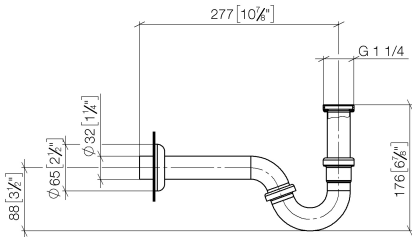

Siphon for bidet 1 1/4" - Brushed Durabronze (23kt Gold)

IMO

10 050 970

• rosette Ø 65 mm

Fits: IMO, LULU, MADISON, MEM, TARA, CL.1, LISSÉ, VAIA, META, CYO

	Brushed Durabronze (23kt Gold)	10 050 970-28
	Chrome	10 050 970-00
	Brushed Platinum	10 050 970-06
	Platinum	10 050 970-08
	Durabronze (23kt Gold)	10 050 970-09
	Dark Chrome	10 050 970-19
	Light Gold	10 050 970-26
	Brushed Light Gold	10 050 970-27
	Matte Black	10 050 970-33
	Brushed Bronze	10 050 970-42
	Brushed Champagne (22kt Gold)	10 050 970-46
	Champagne (22kt Gold)	10 050 970-47
	Brushed Chrome	10 050 970-93
	Brushed Dark Platinum	10 050 970-99

Siphon for bidet 1 1/4" - Brushed Durabronz (23kt Gold)

10 050 970

mm [inches]

10 050 970

Parts for other finishes can be found here: [Chrome](#)

Spare parts list

No.	Item Number	Name	Quantity used	Delivery time
1	09 14 05 018 90	seal	2	2
2	09 28 23 011-28	pipe	1	20
3	09 23 30 021-28	nut	3	20
4	09 14 20 006 90	seal	1	2
5	09 14 05 027 90	seal	1	2
6	09 28 23 029-28	pipe	1	20
7	09 28 23 013-28	pipe	1	20
8	09 27 01 013-28	rosette	1	20